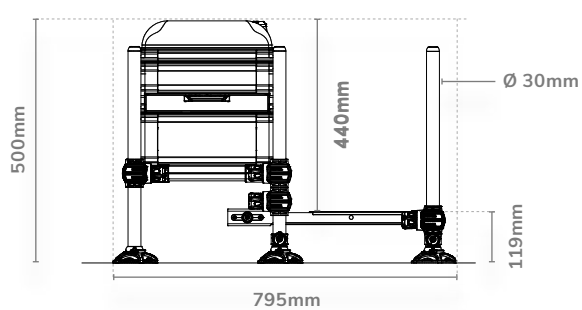

A KÉSZLET RÉSZE

- Párnázott ülőfelület
- 3 fiókos egység
- 150 mm-es alapegység
- 2 x 30mm-es szabványos lábak 50cm
- 4 x 30mm-es teleszkópos lábak 50cm
- Kazettátámaszték és lábtálcá
- Deluxe párnázott vállpánt

TELJES SÚLY 14.25kg