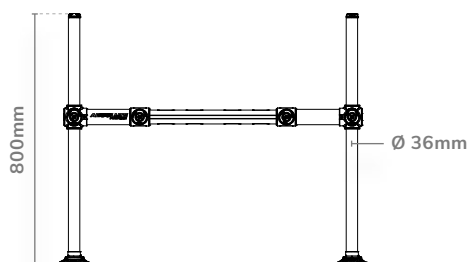

TELJES SÚLY 8.16kg (a táska nélkül)