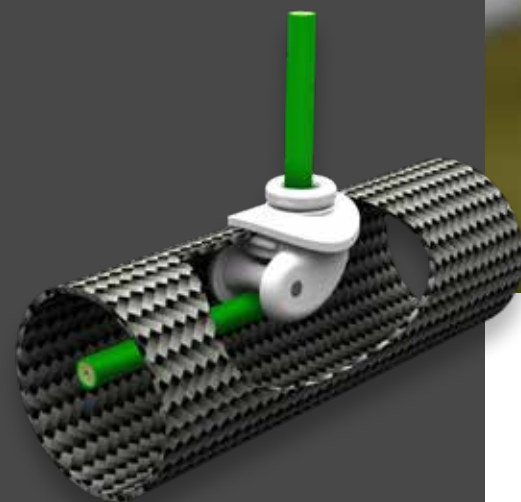

Roller Revolution

Az oldalkivezetéses gumizás nélkülözhetetlen eszköz a modernkori horgászatban, ami lehetővé teszi, hogy vékonyabb gumit és zsinórt, valamint kisebb horgokat használhassunk, de még így is megtartva a hallal való megfelelő kontrollt, amikor megfeszítjük a gumit topszetben. A Roller Pulla rendszer, teljesen új szintre emeli az oldalkivezetéses innovatív kialakítást, amely lehetővé teszi, hogy a gumik szabadon gördüljenek a PTFE perselyen, anélkül, hogy fennállna annak a veszélye, hogy a gumik szétfoszlanak és idővel károsodnak. Ez a kialakítás nem csak a rugalmasságot és simaságot javítja, hanem jelentősen elősegíti a gumi hosszú élettartamát is, ami megbízhatóbb és hatékonyabb beállítást eredményez.

ROLLER PULLA BUSH
P0220012 10,99 €*

Számos előnye van a gumi teljesítményének és a gumi élettartamának szempontjából. A persely külön kapható, és a Roller Drilla készlettel együtt használható. Lehetőséget ad arra, hogy a Roller Pulla Bush-t beépítse a topszetbe, és kihasználja ennek az innovatív rendszernek az előnyeit.

Javasoljuk, hogy kérje a szakosított eszközöket, amely számos horgászboltban, vagy botjavítóban elérhető.