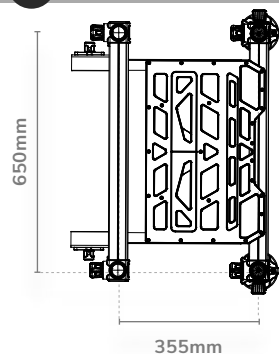

TELJES SÚLY 3.8kg