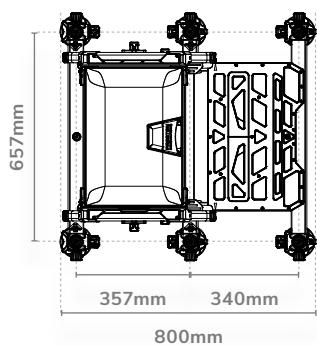

A KÉSZLET RÉSZE

- Párnázott ülőfelület
- Mag-Lok 2 fiókos egység
- 26mm-es sekély tálca
- Fedeles tálca
- 6db 30mm-es 50cm hosszú teleszkópos lábak
- Talprögzítő csapokkal
- Deluxe párnázott vállsúly

TELJES SÚLY 16.22kg