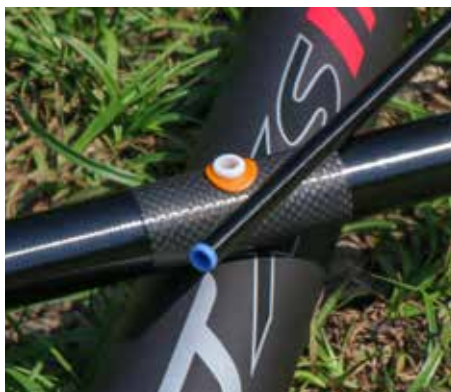

★ ★ EUROPE ONLY ★ ★

EURO XS CARP 300

P0240070 10m pole only **359,99 €***

Az Euro XS Carp termékcsalád legerősebb botja. A Carp 300 erős, ugyanakkor kiegyensúlyozott és érzékeny! Lehetővé teszi, hogy nagy halakat célsozzunk meg vele, még a nagyon akadós helyeken is. A C-Drome Roller Pulla és PTFE belső persellyel szállítva akár 4 mm-es gumival is használható.

A SZETT RÉSZE

- 10m-es bot, mini toldóval együtt
- 1 x Holdall táska

HOSSZ	ZÁRT HOSSZ	GUMINÓSÍTÁS	TAGOK SZÁMA
10m	170cm	20	6