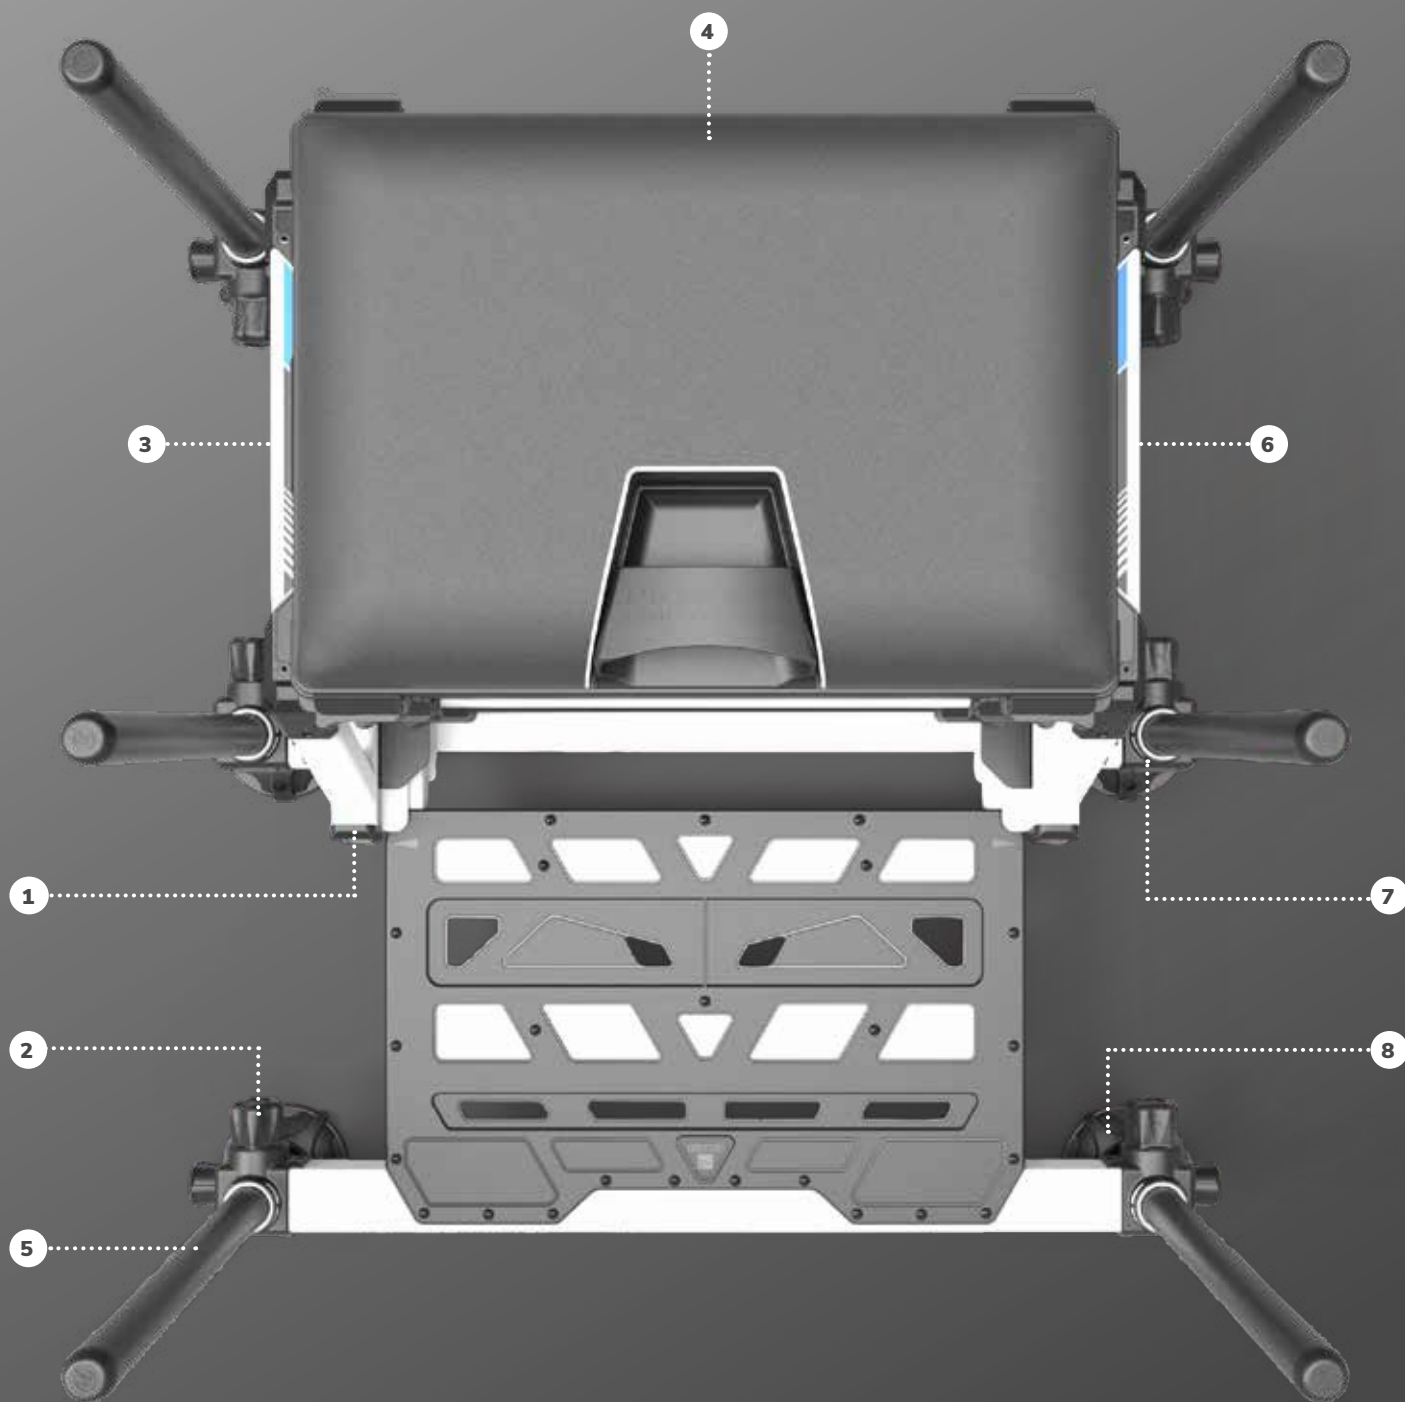

Az új Inception Station a munkánk gyümölcse, ez a költséghatékony láda páratlan ár-érték arányt kínál, és számos olyan kulcsfontosságú funkciót tartalmaz, amelyek általában kétszeres értékű termékeken találhatók! Az új Inception Station a termékcsalád zászlóshajója, a népszerű 3D 150, 360 és Inception Seatbox modellek fölött helyezkedik el.