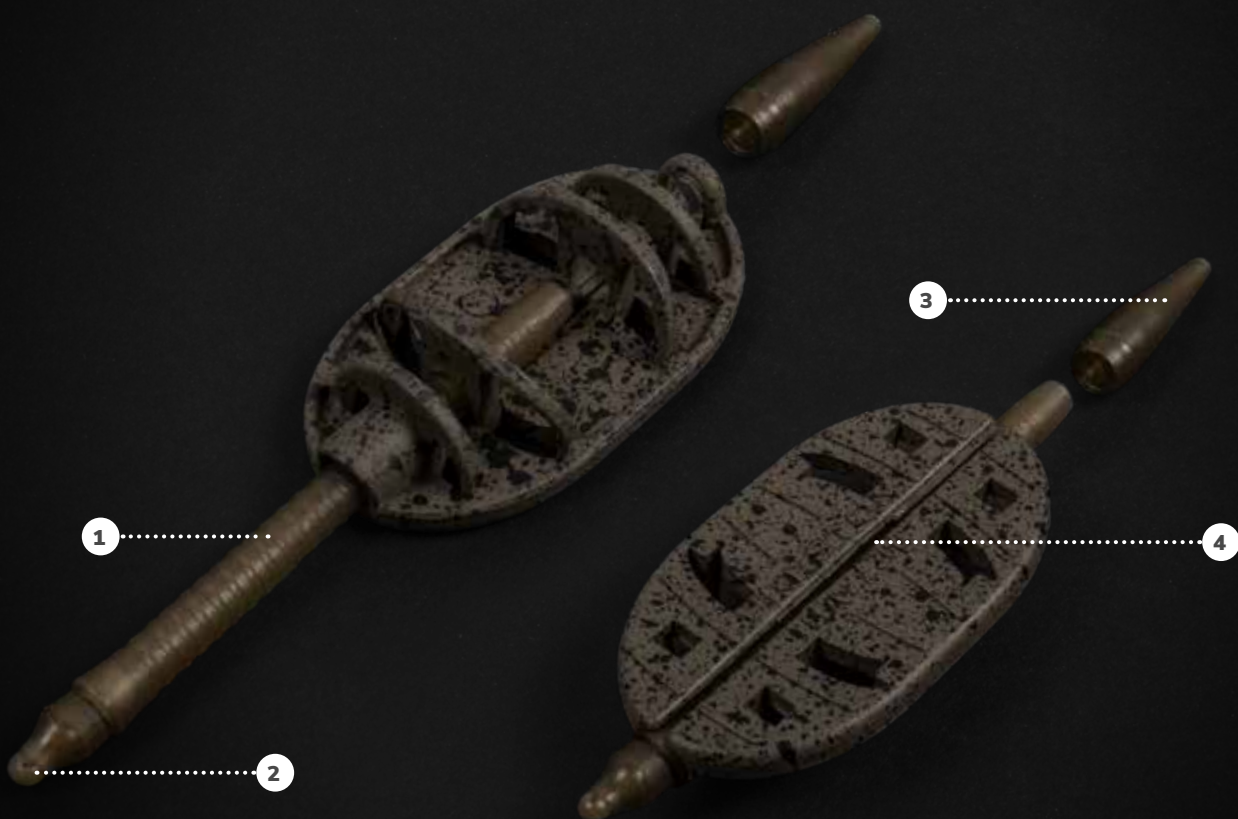

Az "Inter Change System" lehetővé teszi a feederkosár méretének és súlyának változtatását az egész felszerelés szétszerelése nélkül. Az ICS-termék cseréjekor a kiválasztott hosszúságú szár mindig a főzsinóron marad, a kosár pedig a középen elhelyezett hornyon keresztül eltávolítható, és más méretű, formájú vagy súlyú eszközzel cserélhető ki. Az "Inter Change System" megvédi a botokat a csomagolás során is. Egyszerűen vegye ki a kosarat, és tekerje be a laza zsinórt, így csak a szár és az előke marad a zsinóron, így sokkal könnyebben tárolható a bottáskában.

Az ICM "Interchange Micro System" ugyanazokat az elveket és előnyöket tartalmazza, mint a híhetetlenül népszerű ICS rendszerünk. Ez a kicsinyített, cserélhető feeder-rendszer mikro pellet kosárra, vagy ólomra cserélhető opcióval rendelkezik. Ezt a mikro rendszert elsősorban a versenyhorgászok számára fejlesztettük ki, valamint tökéletesen alkalmas a hidegebb hónapokban, amikor minimális mennyiségű csalira van szükség. Ez a tömör termékcsalád rengeteg különböző helyzetet lefed, és a verseny horgászok nagy kedvence lesz.

1 BELSŐ VEZETÉSŰ CSERÉLHETŐ SZÁR

Lehetővé teszi a kosarak gyors és hatékony cseréjét.

2 GYORSCSATLAKOZÓ

Cserélje ki az előkét másodpercek alatt a kompakt Quick Change Bead gyöngy segítségével.

3 ZÁRÓ GUMIHARANG

Védi és központosítja a főzsinórt a maximális teljesítmény érdekében.

4 CSERÉLHETŐ KIALAKÍTÁS

Az intelligens vágyszerű kialakítás lehetővé teszi a kosár cseréjét a szerelék szétszerelése nélkül.