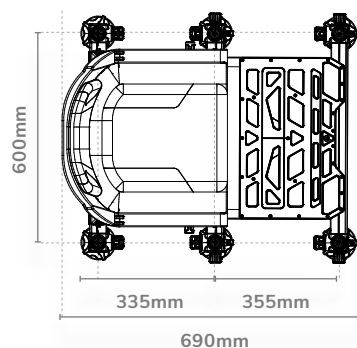

A KÉSZLET RÉSZE

- 360 üléses egység
- Mély oldalsó fiókos egység
- 100 mm-es tároló alapegység
- 2 x 30mm-es teleszkópos lábak 45cm
- 2 x 30 mm-es teleszkópos lábak 50 cm
- 2 x 30 mm-es standard lábak 45 cm
- Kazettátmaszték és lábtálcá
- Deluxe párnázott vállpánt

TELJES SÚLY 14.5kg