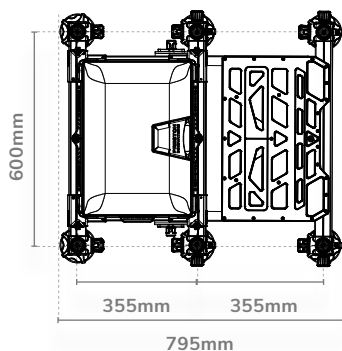

A KÉSZLET RÉSZE

- Párnázott ülés
- Mély, oldalsó fiókos egység
- 100 mm-es alapegység
- 2 x 30mm-es szabványos lábak 50cm
- 4 x 30mm-es teleszkópos lábak 50cm
- Kazettatámaszték és lábtálcá
- Deluxe párnázott vállpánt

KG TELJES SÚLY 11.25kg