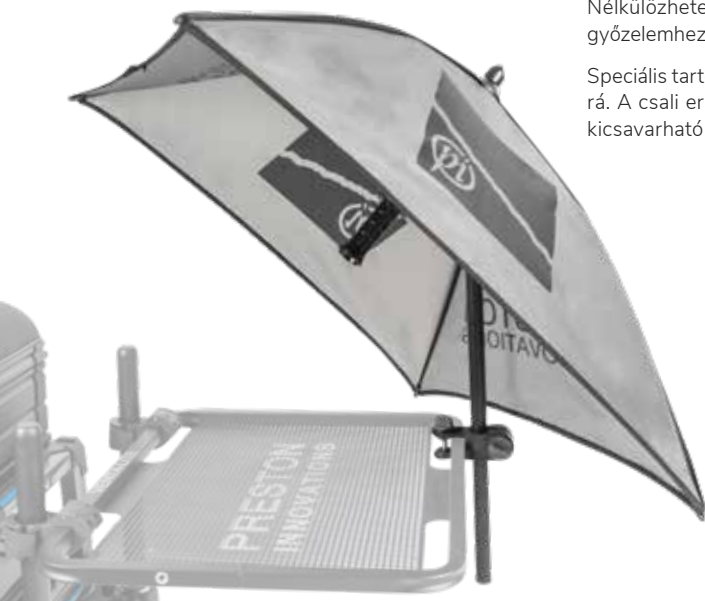

GREY BAIT BROLLY

P0110076 **49,99 €***

Nélkülözhetetlen eszköze a csalik esőtől, és a napfénytől való biztonságos megóvásának. Hiszen a győzelemhez a legjobb minőségű csali szükséges, melyet az Offbox Grey Brolly segít nekünk biztosítani.

Speciális tartójával, számos meglévő Preston oldalsó tálcához rögzíthető, ahol a leginkább szükség van rá. A csali ernyő teljesen megdönthető mechanizmussal rendelkezik és a központi tartó rúd teljesen kicsavarható és 45 fokban elhelyezhető.

EXTENDING BAIT BROLLY ARM

P0110072 **32,99 €***

Zárt **SZ46cm** Teljes hosszban **SZ72cm**

Lehetővé teszi, hogy a Bait Brolly (csalízóernyő) a legmegfelelőbb pozícióban helyezkedjen el. Egyszerűen csak rögzítjük a csukló részt a láda lábához az oldalsó tálcá alatt és állítjuk be a kart a megfelelő hosszúságúra.

Super erős kivitel, kompatibilis az Offbox Bait Brollyval