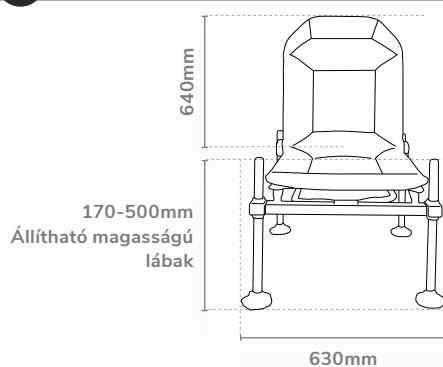

TELJES SÚLY 7.2kg