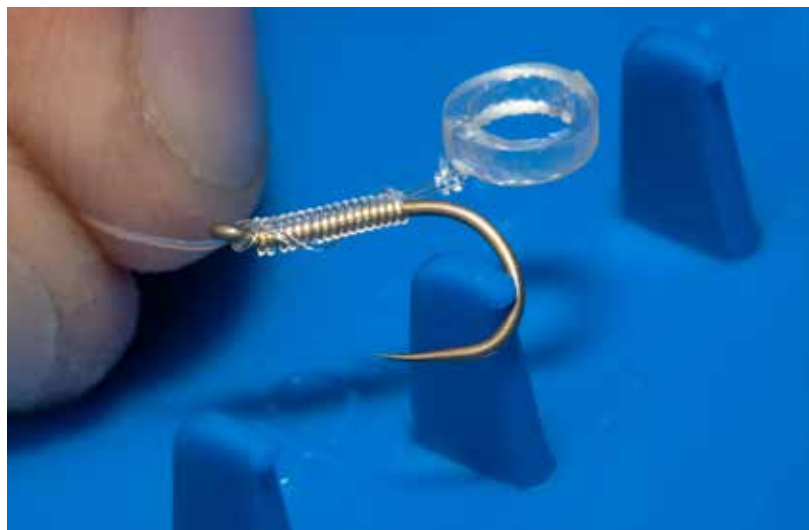

HOOKLENGTH BOXES

P0220054 Rövid / P0220055 Hosszú **11,99 €***

Az előketartó dobozok kapacitása megduplázódott, így lehetővé teszi, hogy akár 10 különböző horog/ zsinór kombinációt is biztonságosan tárolható legyen egy dobozban. Ezen kívül van egy extra hosszú csap, amely segíthet a szerelék megfelelő hosszúságúra kötésében. A Short Hooklength Box 3', 4', 5' és 6' hosszúságok tárolására ad lehetőséget, míg a Long Hooklength Box 6', 8', 10' és 12' hosszúságú előkék tárolására.