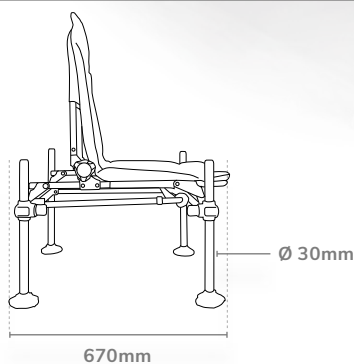

TELJES SÚLY 7.2kg