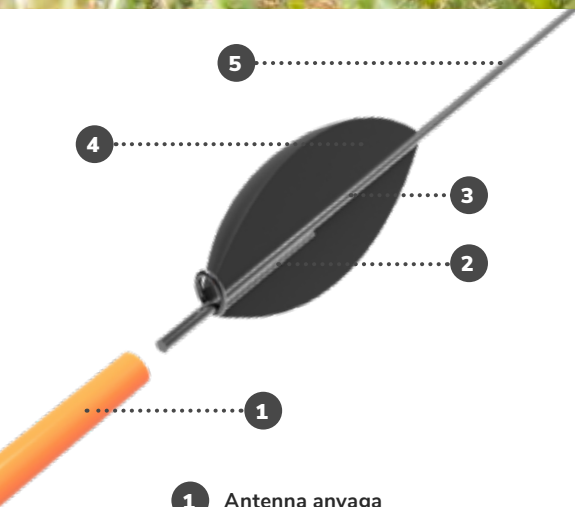

Des Shipp Pontyozó Versenyúszói

A Des Shipp féle Commercial Carp rakósbotos úszóit kiváló minőségű Rohacell habból készült, ezért rendkívül tartósak, és teljesen kiszorítják a vizet. Minden darab a vadonatúj Dura oldalsó zsinórvezető szemmel rendelkezik, kivéve a Dibber-t, amely szupererős zsinórvezetés tesz lehetővé. A Dura oldalsó 2x szem a szár felső részén van elhelyezve, így a lehető legerősebbé teszi az úszót, ami tökéletes kombinációja az egyensúlynak és a teljesítménynek.