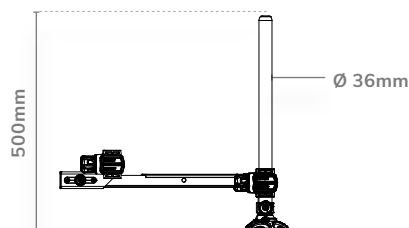

TELJES SÚLY 3.8kg

INCEPTION®

Intelligence

Az Inception ülőládák a bevezetésük óta új mércét állítottak fel mind árban, mind teljesítményben. Mi azonban piacvezetők vagyunk a ládák tervezésében, és szeretjük feszegetni a határokat!