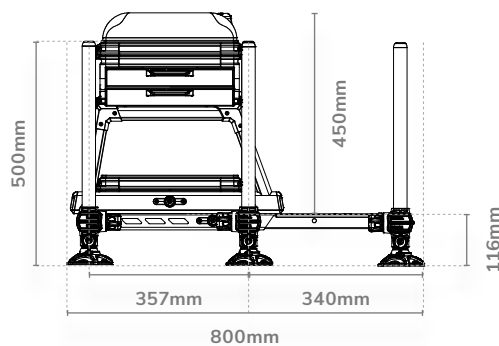

A KÉSZLET RÉSZE

- Párnázott ülőfelület
- Mag-Lok 2 fiókos egység
- 26mm-es sekély tálca
- Fedeles tálca
- 6db 30mm-es 50cm hosszú teleszkópos lábak
- Talprögzítő csapokkal
- Deluxe párnázott vállsúly

TELJES SÚLY 16.22kg