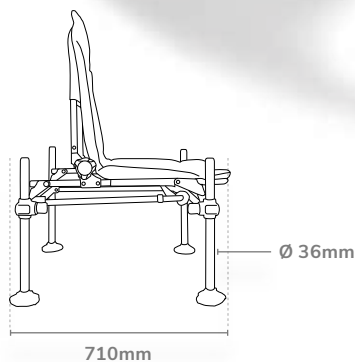

KG TELJES SÚLY 8.7kg