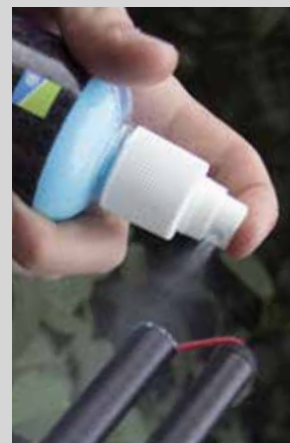

STORA BUNGS & EXTRACTORS

BUNG10 Stora Bungs Maxi x2 / BUNG11 Stora Bungs Midi x2
BUNG12 Stora Bung x1 & Extractor Maxi x1
BUNG13 Stora Bung x1 & Extractor Midi x1

A Midi Stora Bungokat úgy terveztük, hogy a legtöbb 2-es taghoz illeszkedjenek, míg a Maxi Stora Bungok a legtöbb 3-as, illetve 2-es taghoz passzoljanak. Mindkettő könnyen visszavágható a különböző átmérőjű topszetekhez. Mindegyik könnyű adapter egy spanolóval rendelkezik, amely a tartalék gumit tartja, így a gumifeszesség beállítása gyors és egyszerű.

MEGA STORA BUNG

HBUNG01 Mega Stora Bung x2
HBUNG02 Mega Stora Bung & Extractor

A Hollo, vagy nehéz tömör gumikhoz tervezett Mega Stora Bung nagyméretű orsórésszel rendelkezik és a gumi egyszerű eltávolításával, illetve az orsóra való fel vagy le tekeréssel nyílik lehetőség annak beállítására. A Mega Stora Bung könnyű műanyagból készült, és a kúpos részen körbefutó jelöléseket követve könnyen a legtöbb topszethez igazítható.

SLIP LUBRICANT 14ML

SLUB14

A híg folyadék a gumihoz tapadva ultra finom filmréteget képez, amely biztosítja a gumi sima futását.

PULLA BUNG

BUNG15

Könnyű műanyagból készült, lehetővé teszi, hogy a topszetre való lebontás után beállítsa a gumik feszességét. Sokoldalúságot biztosít a vékonyabb gumik használatához, amelyeket a nagyobb halak fázasztásához meg lehet feszíteni. Így nem kell 5-ös vagy 6-os taggal nagyobb pontyt fázasztani, ami jobb kontrollt, gyorsabb merítést és kevesebb bottörést eredményez.

STORA PULLA BUNG SYSTEM

BUNG17

A Pulla Bung minden előnyét hordozza, miközben a gumik feszességét újra kötés nélkül is beállítható.

DURA SLIP ELASTIC LUBRICANT 250ML

P0020057 10,99 €*

Szilikon alapú folyadék, amely segíti a gumik gördülékeny futását a felső bottagban.