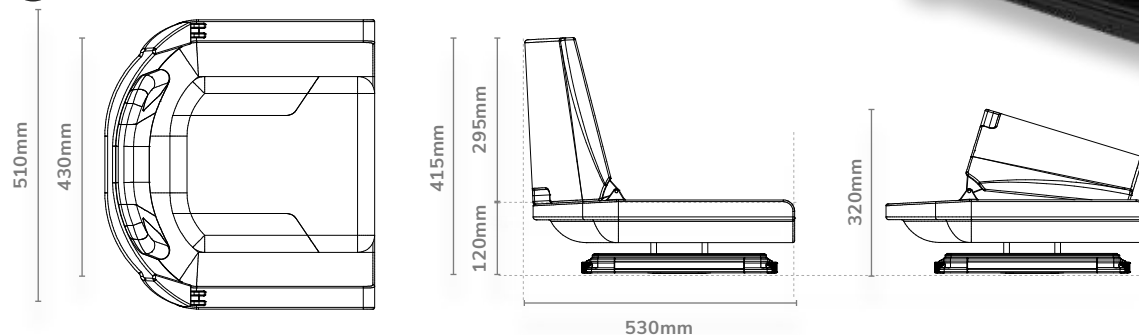

KG TELJES SÚLY 5.8kg