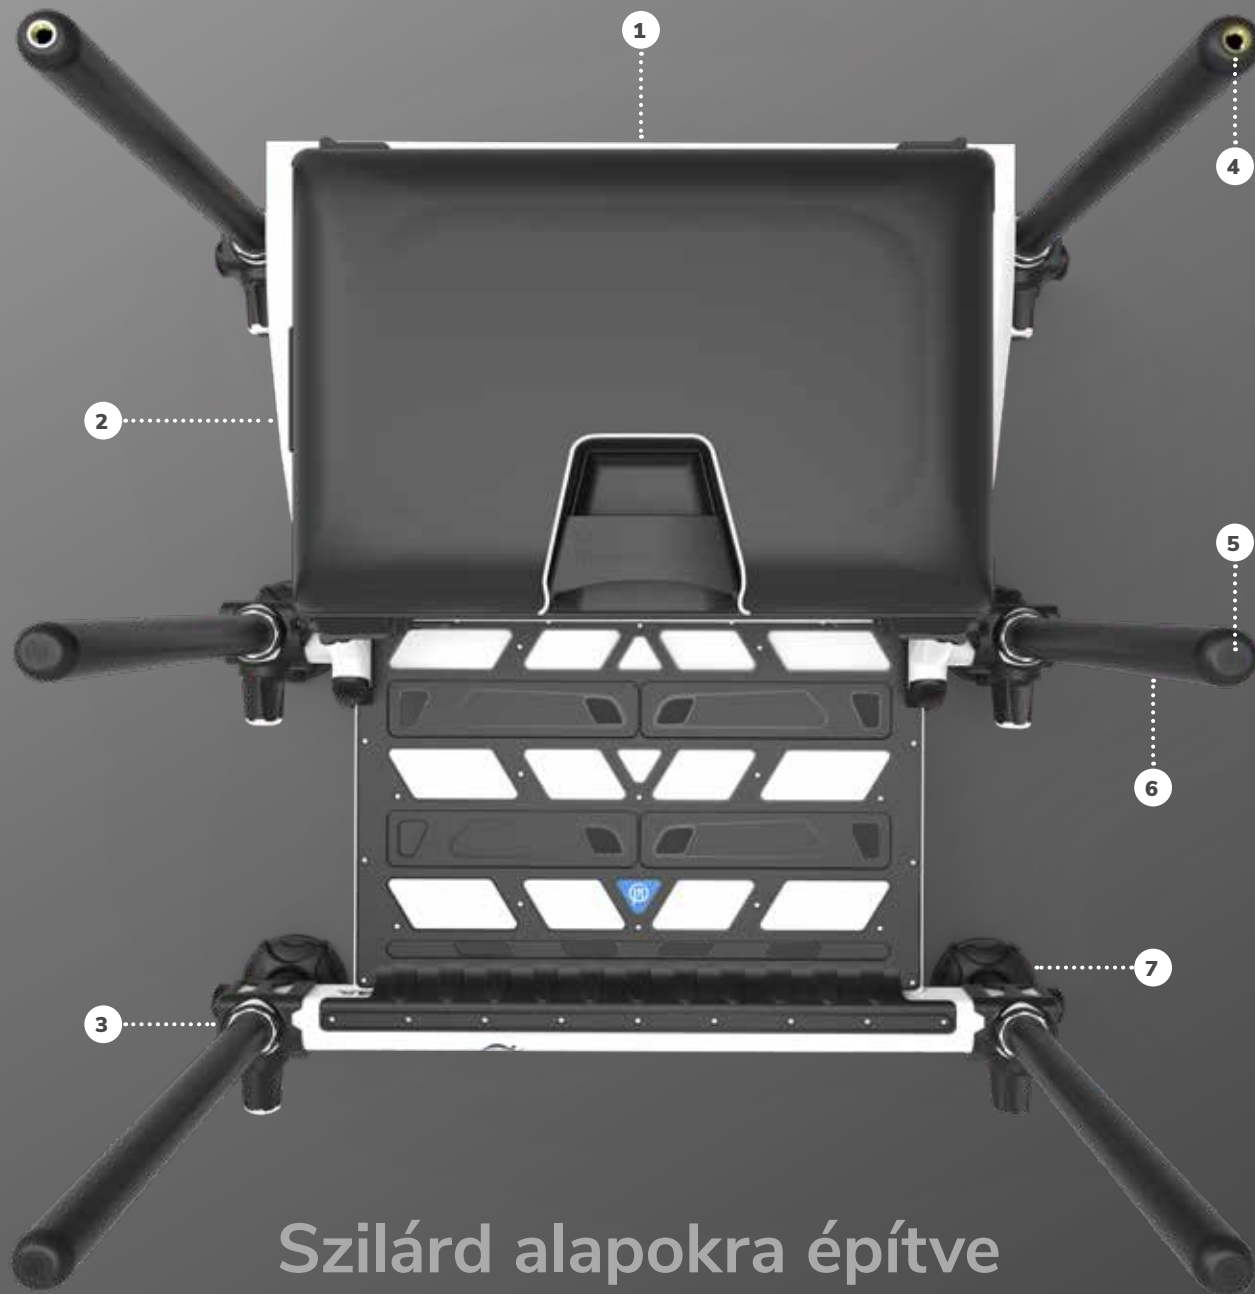

Szilárd alapokra építve

- **1** A szabadalomra bejelentett "Easy Access System" lehetővé teszi, hogy a kazetta könnyen kicsúsztható legyen a láda elülső és hátsó részéből.
- **2** A Deluxe párnázott ülőlap integrált sekély oldalsó fiókkal, hatékonyan használja ki az általában elpazarolt helyet.
- **3** Minden lábblockk, TPE rendszerrel rendelkezik, amely biztosítja, hogy a külső lábak biztonságosan rögzíthetők legyenek bármelyik pozícióban.
- **4** A két, menetes végzáró sapka lehetővé teszi az OffBox 36 alapvető fontosságú tartozékainak egyszerű hozzáadását. Mind a hat láb cserélhető, hogy megfeleljen az Ön által preferált beállításnak.
- **5** A 36 mm átmérőjű alumínium külső lábprofil tartós matt fekete porszórt bevonattal, korszerű megjelenést és fokozott tartósságot biztosít.
- **6** A 32 mm átmérőjű alumínium belső lábprofil növeli a láda stabilitását és szilárdságát.
- **7** A beépített vízvezető rendszerrel ellátott, rendkívül alacsony profilú sárvédő lábak maximális szilárdságot és stabilitást biztosítanak, még a legnehezebb terepen is.