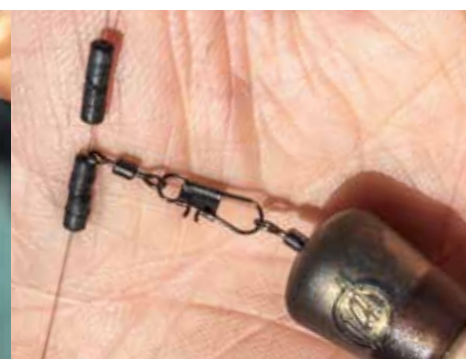

LINK SWIVEL SLEEVES

P0030015

Ez a hüvely biztonságosan illeszkedik a Feeder Link Swivels kapocsra, ami segít megelőzni a gubancolódást és a szerelést sokkal rendezettebbé teszi.

8 db/ tasak