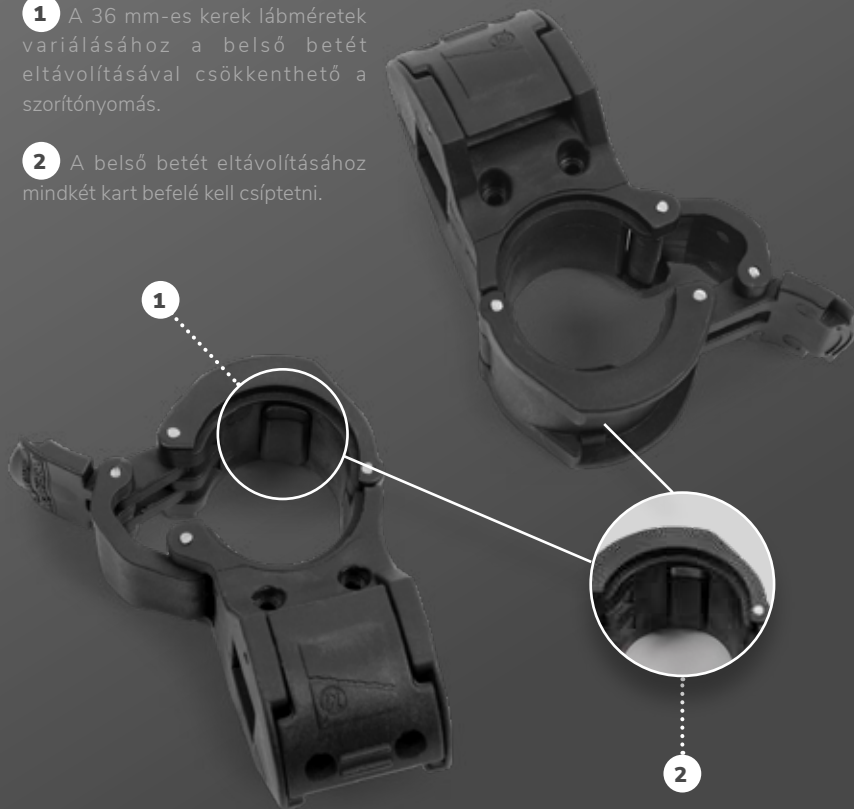

2 SNAP-LOK QUICK RELEASE CAM

A könnyű összeszerelhetőség és a cserélhetőség érdekében a csuklót az láda lábához rögzítve hagyhatjuk, és egyszerűen felpattintható a megfelelő tartozék. Így gyorsan és egyszerűen összeszerelhetővé és elpakolhatóvá válik, és lehetővé teszi a tartozékok használat közbeni eltávolítását vagy cseréjét.

1 A 36 mm-es kerek lábméreték variálásához a belső betét eltávolításával csökkenthető a szorítónyomás.

2 A belső betét eltávolításához mindkét kart befelé kell csíptetni.