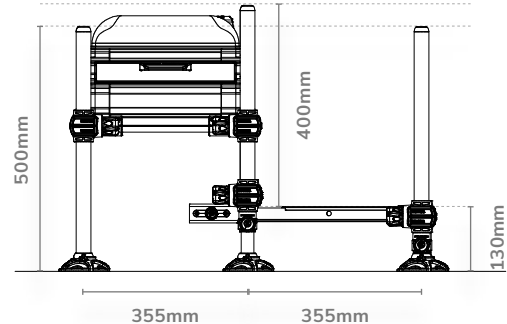

A KÉSZLET RÉSZE

- Párnázott ülés
- Mély, oldalsó fiókos egység
- 100 mm-es alapegység
- 2 x 30mm-es szabványos lábak 50cm
- 4 x 30mm-es teleszkópos lábak 50cm
- Kazettatámaszték és lábtálcá
- Deluxe párnázott vállpánt

KG TELJES SÚLY 11.25kg