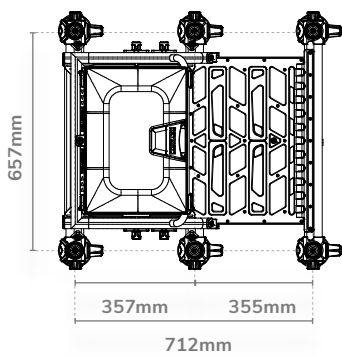

WHITE EDITION

BLACK EDITION

VÁZ, LÁBTARTÓ ÉS 6 LÁB

11.25kg

MINIMÁLIS HORGÁSZATI SZÜKSÉGLET
(Sekély tálcás egység és Deluxe párnázott ülés)

15.35kg

TELJES SÚLY

18.70kg