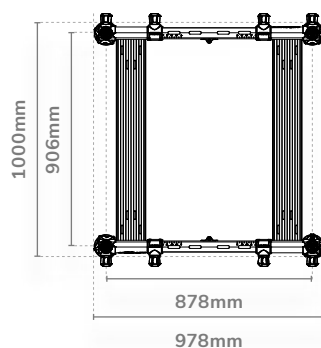

TELJES SÚLY 8.16kg (a táska nélkül)