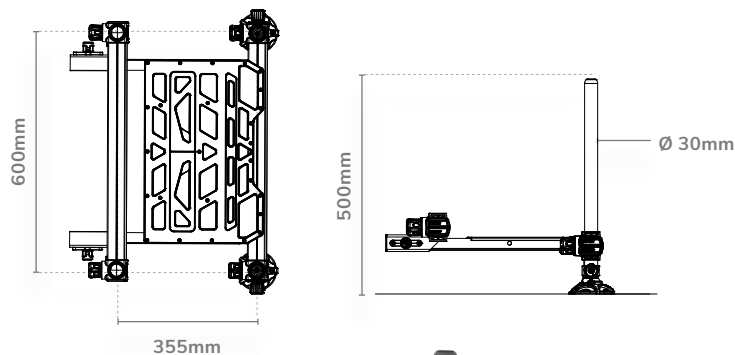

Comes with: Cassette bar, footplate and 2x 50cm telescopic legs

KG TELJES SÚLY 3.5kg

INCEPTION SHUTTLE MULTI-ADAPTER

P0890050 **35,99 €***

Úgy tervezték, hogy minden Preston Shuttle-hez illeszkedjen, hogy segítse az Inception láda rögzítését. Egyszerűen állítsa be a karok helyzetét a csavarok eltávolításával és a ládának megfelelő pozícióba való behelyezésével, így az adapter teljesen univerzális, és bármely Inception darabhoz alkalmas.