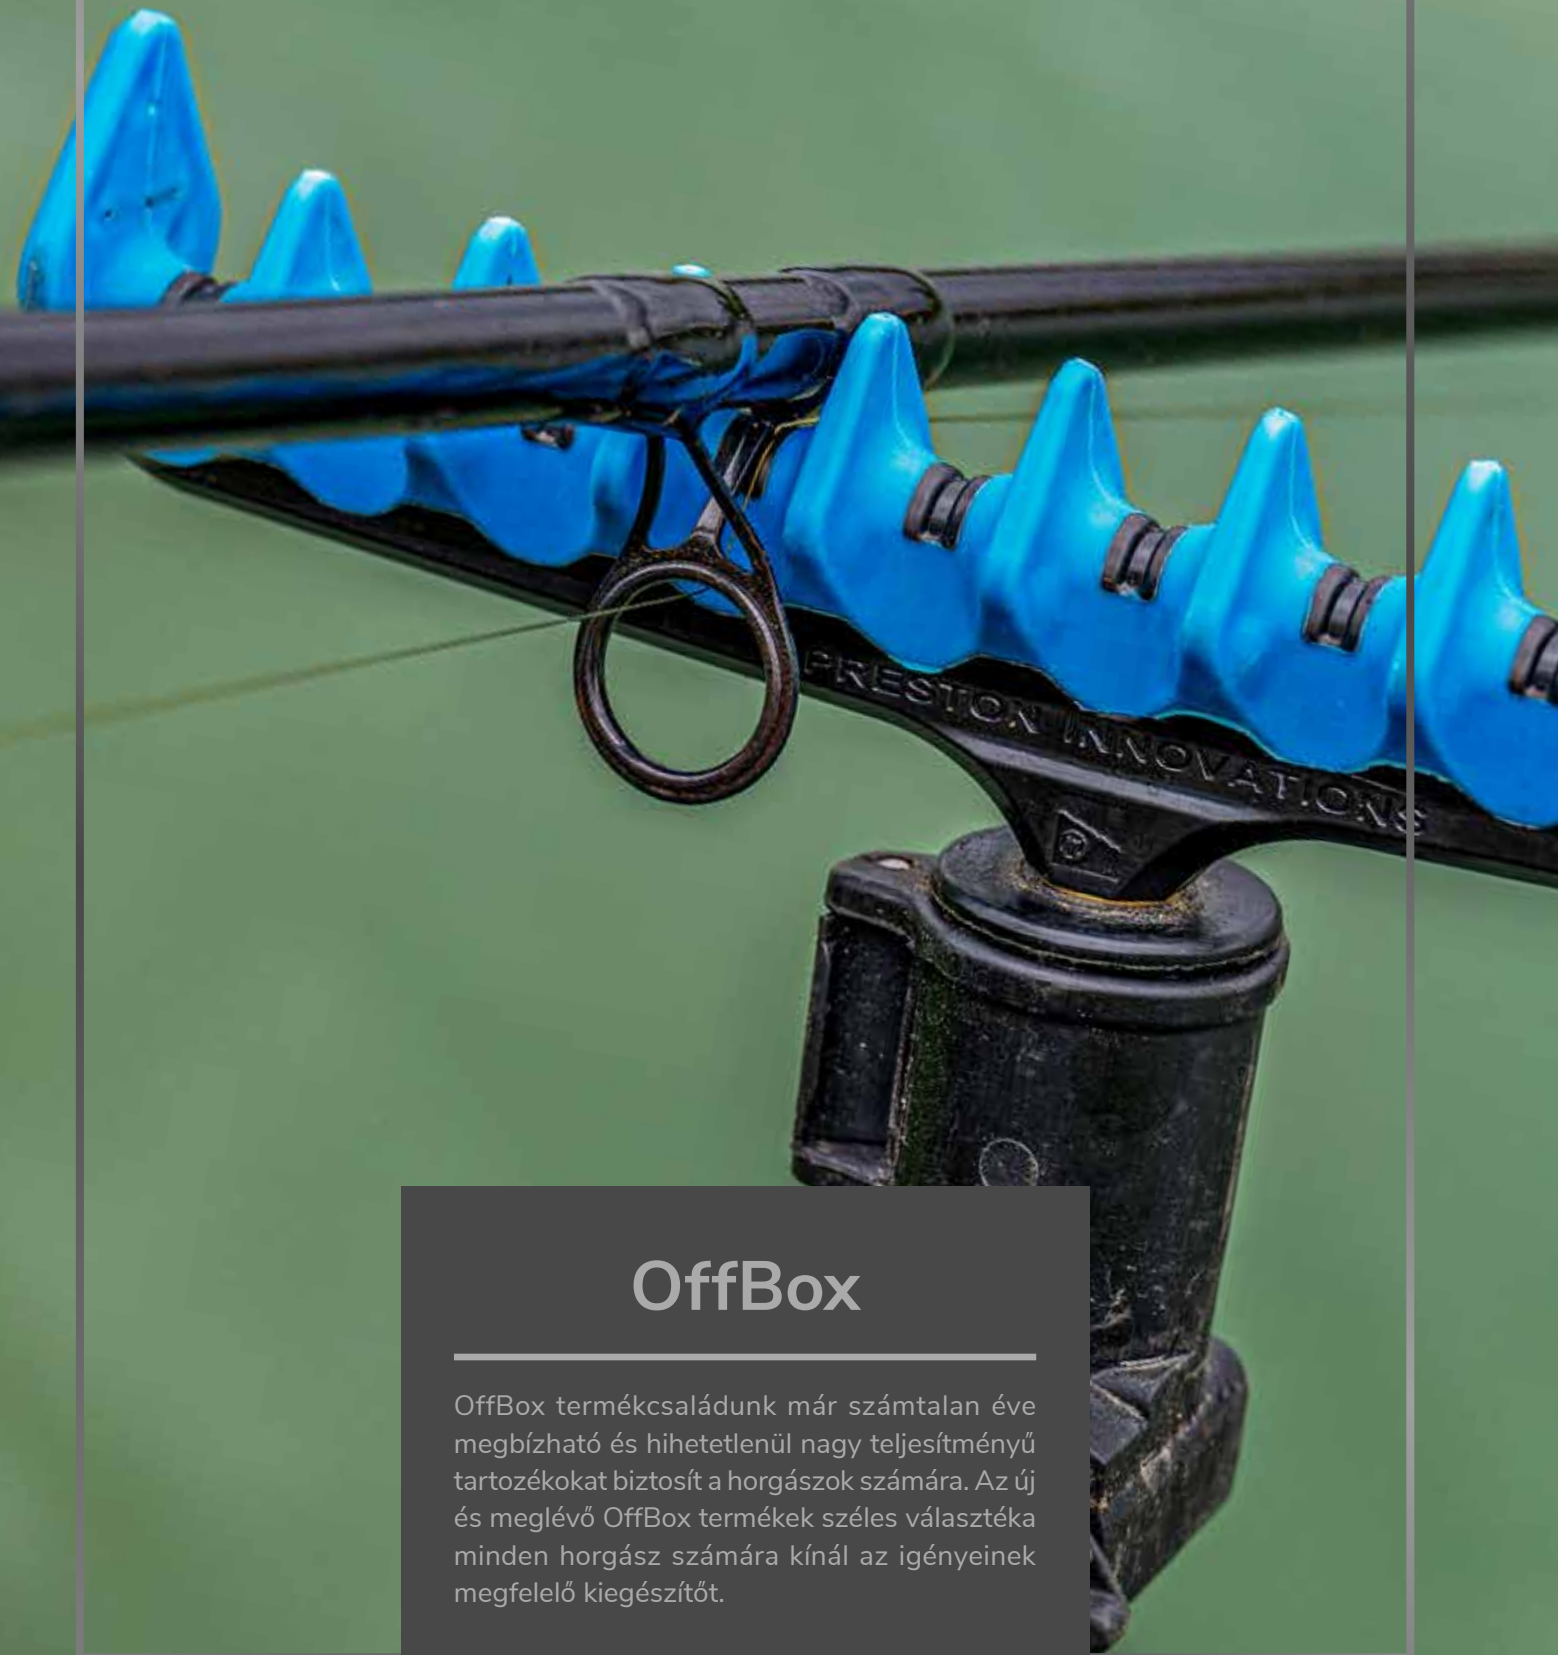

STANDARD GRIPPER ROOST

P0110054 **39,99 €***

SZ56cm

Egy 8 részből álló bottartó, amelyet úgy terveztünk, hogy biztonságosan rögzítse a topseteket, vagy botokat a helyükön. Minden Gripper Roost egyedi kialakítású, ahol a belső karok befelé hajlanak, megakadályozva a zsinór nem kívánt beakadását. Ez a bottartó SnapLok csatlakozással rendelkezik, így rendkívül gyorsan összeszerelhető.

EXTENDING GRIPPER ROOST

P0110055 **59,99 €***

SZ78cm (meghosszabbító csuklóval 37-63cm)

Egy 11 részből álló bottartó, amelyet úgy terveztünk, hogy biztonságosan rögzítse a topseteket, vagy botokat a helyükön. Minden Gripper Roost egyedi kialakítású, ahol a belső karok befelé hajlanak, így megakadályozva a zsinór nem kívánt beakadását. Ez a bottartó egy egyedülálló meghosszabbító rendszerrel rendelkezik, amely rendkívül sokoldalúvá teszi, mivel számos oldalsó tálcához illeszkedik.

GRIPPER ROOST

P0110056

Egyedülálló kialakítású Gripper Roost, amely két összezáró belső karral rendelkezik, ami megakadályozza a zsinór nem kívánt megakadását. ABS műanyagból készült, így rendkívül erős és tartós.