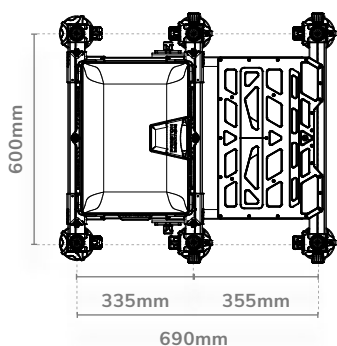

A KÉSZLET RÉSZE

- Párnázott ülőfelület
- 3 fiókos egység
- 150 mm-es alapegység
- 2 x 30mm-es szabványos lábak 50cm
- 4 x 30mm-es teleszkópos lábak 50cm
- Kazettátámaszték és lábtálcá
- Deluxe párnázott vállpánt

TELJES SÚLY 14.25kg