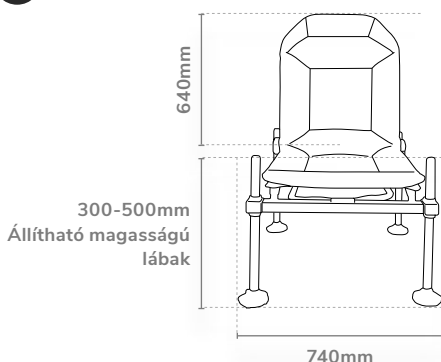

KG TELJES SÚLY 8.7kg