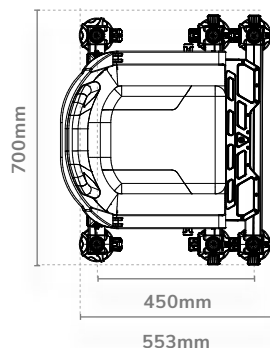

A KÉSZLET RÉSZE

- 360 üléses egység
- Mély oldalsó fiókos egység
- 100 mm-es tároló alapegység
- 2 x 30mm-es teleszkópos lábak 45cm
- 2 x 30 mm-es teleszkópos lábak 50 cm
- 2 x 30 mm-es standard lábak 45 cm
- Kazettátmaszték és lábtálcá
- Deluxe párnázott vállpánt

TELJES SÚLY 14.5kg