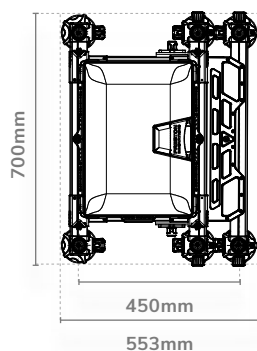

A KÉSZLET RÉSZE

- Párnázott ülés
- Mély, oldalsó fiókos egység
- 100 mm-es alapegység
- 2 x 30mm-es szabványos lábak 50cm
- 4 x 30mm-es teleszkópos lábak 50cm
- Kazettatámaszték és lábtálcá
- Deluxe párnázott vállpánt

KG TELJES SÚLY 11.25kg