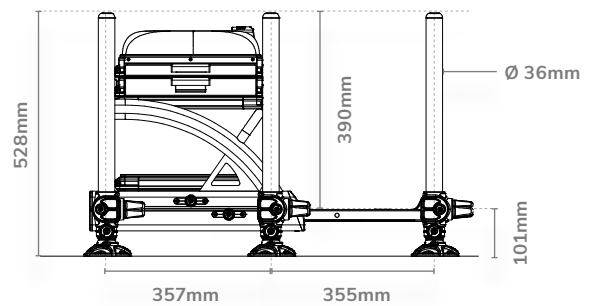

WHITE EDITION

BLACK EDITION

VÁZ, LÁBTARTÓ ÉS 6 LÁB

11.25kg

MINIMÁLIS HORGÁSZATI SZÜKSÉGLET
(Sekély tálcás egység és Deluxe párnázott ülés)

15.35kg

TELJES SÚLY

18.70kg