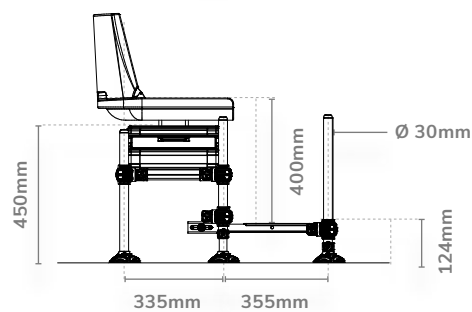

A KÉSZLET RÉSZE

- 360 üléses egység
- Mély oldalsó fiókos egység
- 100 mm-es tároló alapegység
- 2 x 30mm-es teleszkópos lábak 45cm
- 2 x 30 mm-es teleszkópos lábak 50 cm
- 2 x 30 mm-es standard lábak 45 cm
- Kazettátmaszték és lábtálcá
- Deluxe párnázott vállpánt

TELJES SÚLY 14.5kg