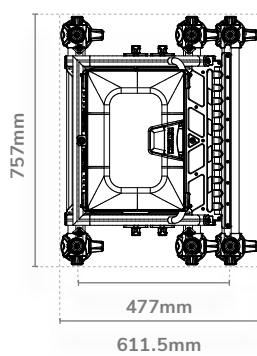

WHITE EDITION

BLACK EDITION

VÁZ, LÁBTARTÓ ÉS 6 LÁB

11.25kg

MINIMÁLIS HORGÁSZATI SZÜKSÉGLET
(Sekély tálcás egység és Deluxe párnázott ülés)

15.35kg

TELJES SÚLY

18.70kg