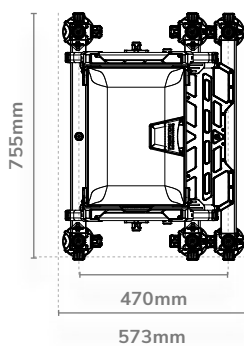

A KÉSZLET RÉSZE

- Párnázott ülőfelület
- Mag-Lok 2 fiókos egység
- 26mm-es sekély tálca
- Fedeles tálca
- 6db 30mm-es 50cm hosszú teleszkópos lábak
- Talprögzítő csapokkal
- Deluxe párnázott vállsúly

TELJES SÚLY 16.22kg