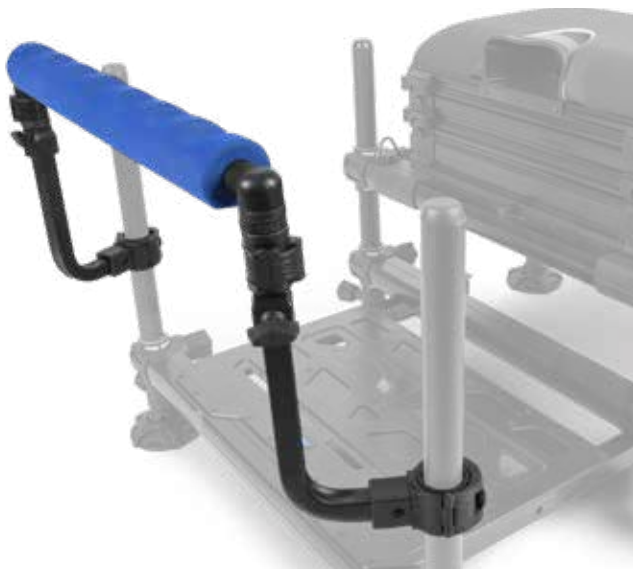

Gyorskioldó csavarral, amivel azonnal beállítható a megfelelő hosszúságra, hogy hosszabb topszettel is használható legyen és integrált gyorskioldó betétekkel az EVA fejekre, ami egy kompakt, de hihetetlenül hatékony tartófej készlet eredményez.

COMPETITION PRO ROOST

P0220023 **69,99 €***

M66-91 SZ70cm

Négy kihúzható lábbal rendelkező bottartó, amely tökéletesen használható botokkal vagy rakós topszetekhez. A lábak biztonságosan rögzülnek, így minden stabil marad. 12 EVA nyílással rendelkezik, így ideális nagy mennyiségű topszet vagy néhány jól elosztott bot számára.

COMPETITION PRO ROOST DELUXE

P0220044 **139,99 €***

M47-111 SZ140cm

Nagymértékben szabályozható bottartórendszer, amelyet elsősorban nagyszámú bot elhelyezésére terveztünk, de nagy mennyiségű topszet használata esetén is alkalmazható. A bottartó 24 EVA résszel állítható fel egy sorban, így tökéletes számos bot elhelyezéséhez. A SnapLok EVA fejek eltávolíthatók és elforgathatók, hogy egy 12 részes tartó legyen elől és hátul, ami ideális topszetekhez. A fő keret állítható, a két bottartó közötti távolság megváltoztatásához. A Deluxe Competition Pro Roost Deluxe lábai kétszeresen kihúzhatóak, így rendkívül sokoldalúan használható, bármilyen terepen is horgászik.