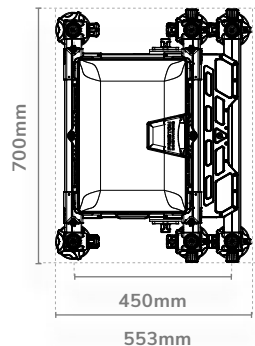

A KÉSZLET RÉSZE

- Párnázott ülőfelület
- 3 fiókos egység
- 150 mm-es alapegység
- 2 x 30mm-es szabványos lábak 50cm
- 4 x 30mm-es teleszkópos lábak 50cm
- Kazettátámaszték és lábtálcá
- Deluxe párnázott vállpánt

TELJES SÚLY 14.25kg